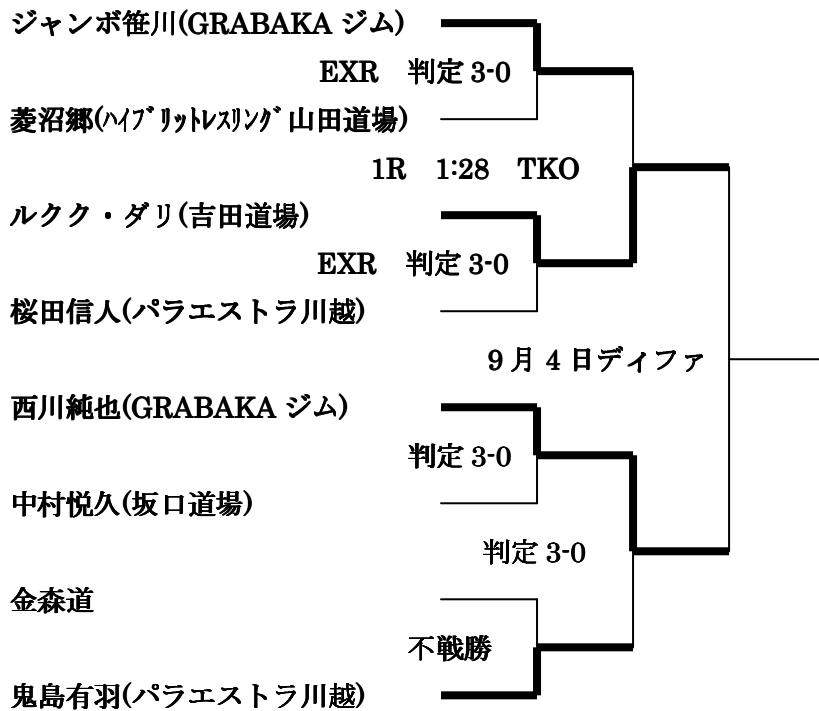

ウェルター級プロ昇格トーナメント

9月4日(日)ディファ有明大会 ウェルター級決勝戦

ルクク・ダリ(吉田道場) vs 西川純也(GRABAKA ジム)