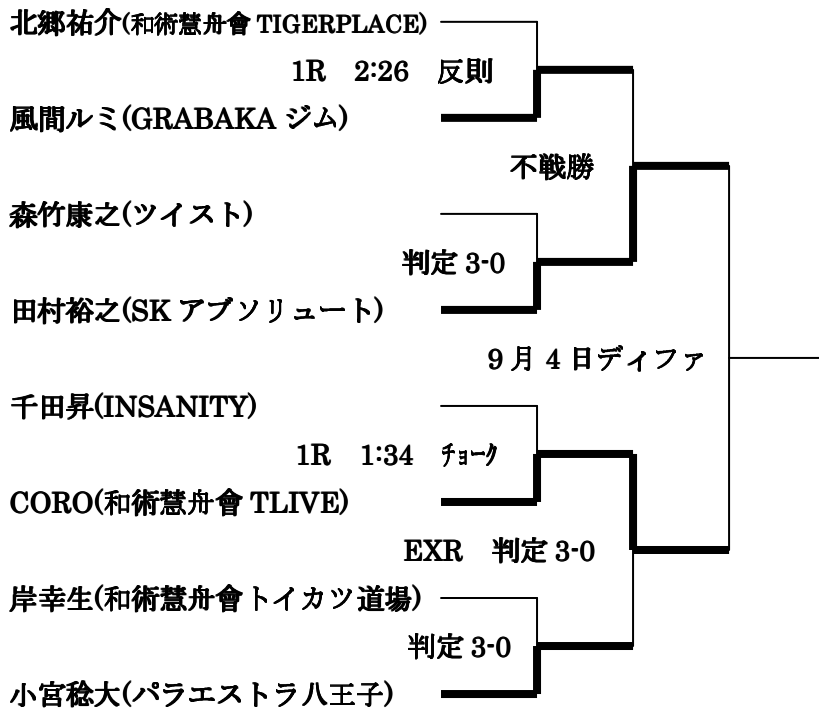

荒井司(和術慧舟會 TEGERPLACE) v s 榛葉善也(マスターズジャパンチーム ZST)

1R 3 : 4 0 アームバー ○

第19試合

木内崇雅(和術慧舟會駿河道場) v s 中山春樹(GRABAKA ジム)

○ 1R 2 : 5 3 腕十字

ミドル級ワンマッチ 5分2R

第20試合

成田健二(和術慧舟會東京本部) v s ジョシュア・ロビンソン(ロデオスタイル)

△ 時間切れ引き分け △

バンタム級プロ昇格トーナメント

9月4日(日)ディファ有明大会 バンタム級決勝戦

田村裕之(SK アブソリュート) vs CORO(和術慧舟會 TLIVE)

フェザー級プロ昇格トーナメント

9月4日(日)ディファ有明大会 フェザー級決勝戦

若松史朗(GRABAKA ジム) vs 深澤駿(パラエストラ八王子)

ライト級プロ昇格トーナメント