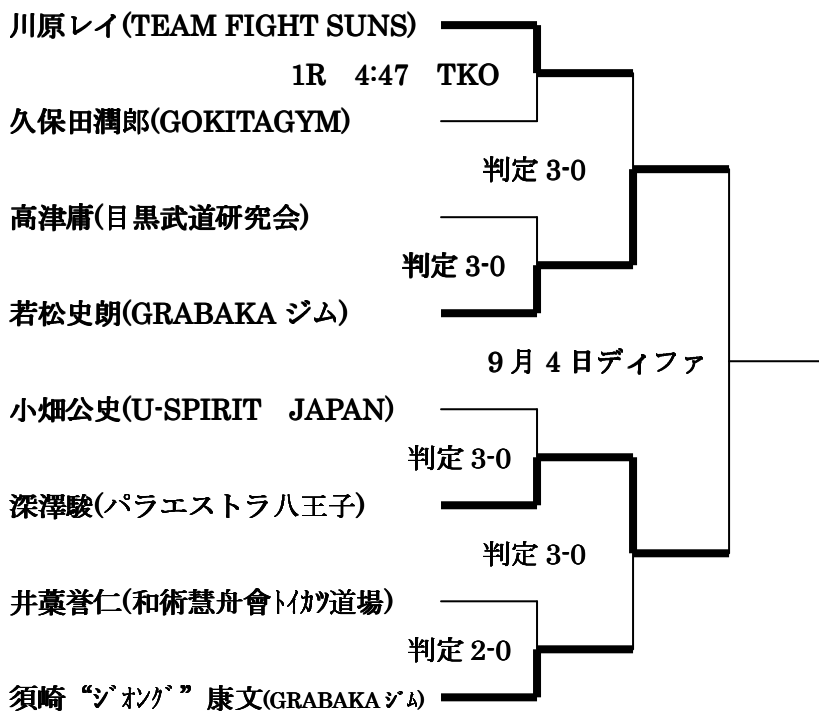

荒井司(和術慧舟會 TEGERPLACE) v s 榛葉善也(マスターズジャパンチーム ZST)

1R 3 : 4 0 アームバー ○

第19試合

木内崇雅(和術慧舟會駿河道場) v s 中山春樹(GRABAKA ジム)

○ 1R 2 : 5 3 腕十字

ミドル級ワンマッチ 5分2R

第20試合

成田健二(和術慧舟會東京本部) v s ジョシュア・ロビンソン(ロデオスタイル)

△ 時間切れ引き分け △

バンタム級プロ昇格トーナメント

9月4日(日)ディファ有明大会 バンタム級決勝戦

田村裕之(SK アブソリュート) vs CORO(和術慧舟會 TLIVE)

フェザー級プロ昇格トーナメント

9月4日(日)ディファ有明大会 フェザー級決勝戦

若松史朗(GRABAKA ジム) vs 深澤駿(パラエストラ八王子)

ライト級プロ昇格トーナメント