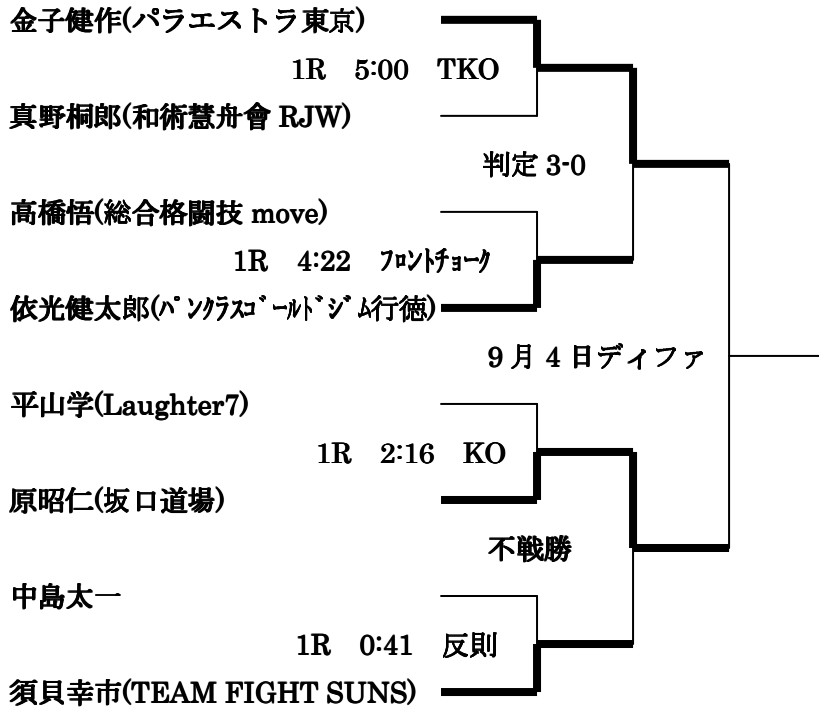

荒井司(和術慧舟會 TEGERPLACE) v s 榛葉善也(マスターズジャパンチーム ZST)

1R 3 : 4 0 アームバー ○

第19試合

木内崇雅(和術慧舟會駿河道場) v s 中山春樹(GRABAKA ジム)

○ 1R 2 : 5 3 腕十字

ミドル級ワンマッチ 5分2R

第20試合

成田健二(和術慧舟會東京本部) v s ジョシュア・ロビンソン(ロデオスタイル)

△ 時間切れ引き分け △

バンタム級プロ昇格トーナメント

9月4日(日)ディファ有明大会 バンタム級決勝戦

田村裕之(SK アブソリュート) vs CORO(和術慧舟會 TLIVE)

フェザー級プロ昇格トーナメント

9月4日(日)ディファ有明大会 フェザー級決勝戦

若松史朗(GRABAKA ジム) vs 深澤駿(パラエストラ八王子)

ライト級プロ昇格トーナメント