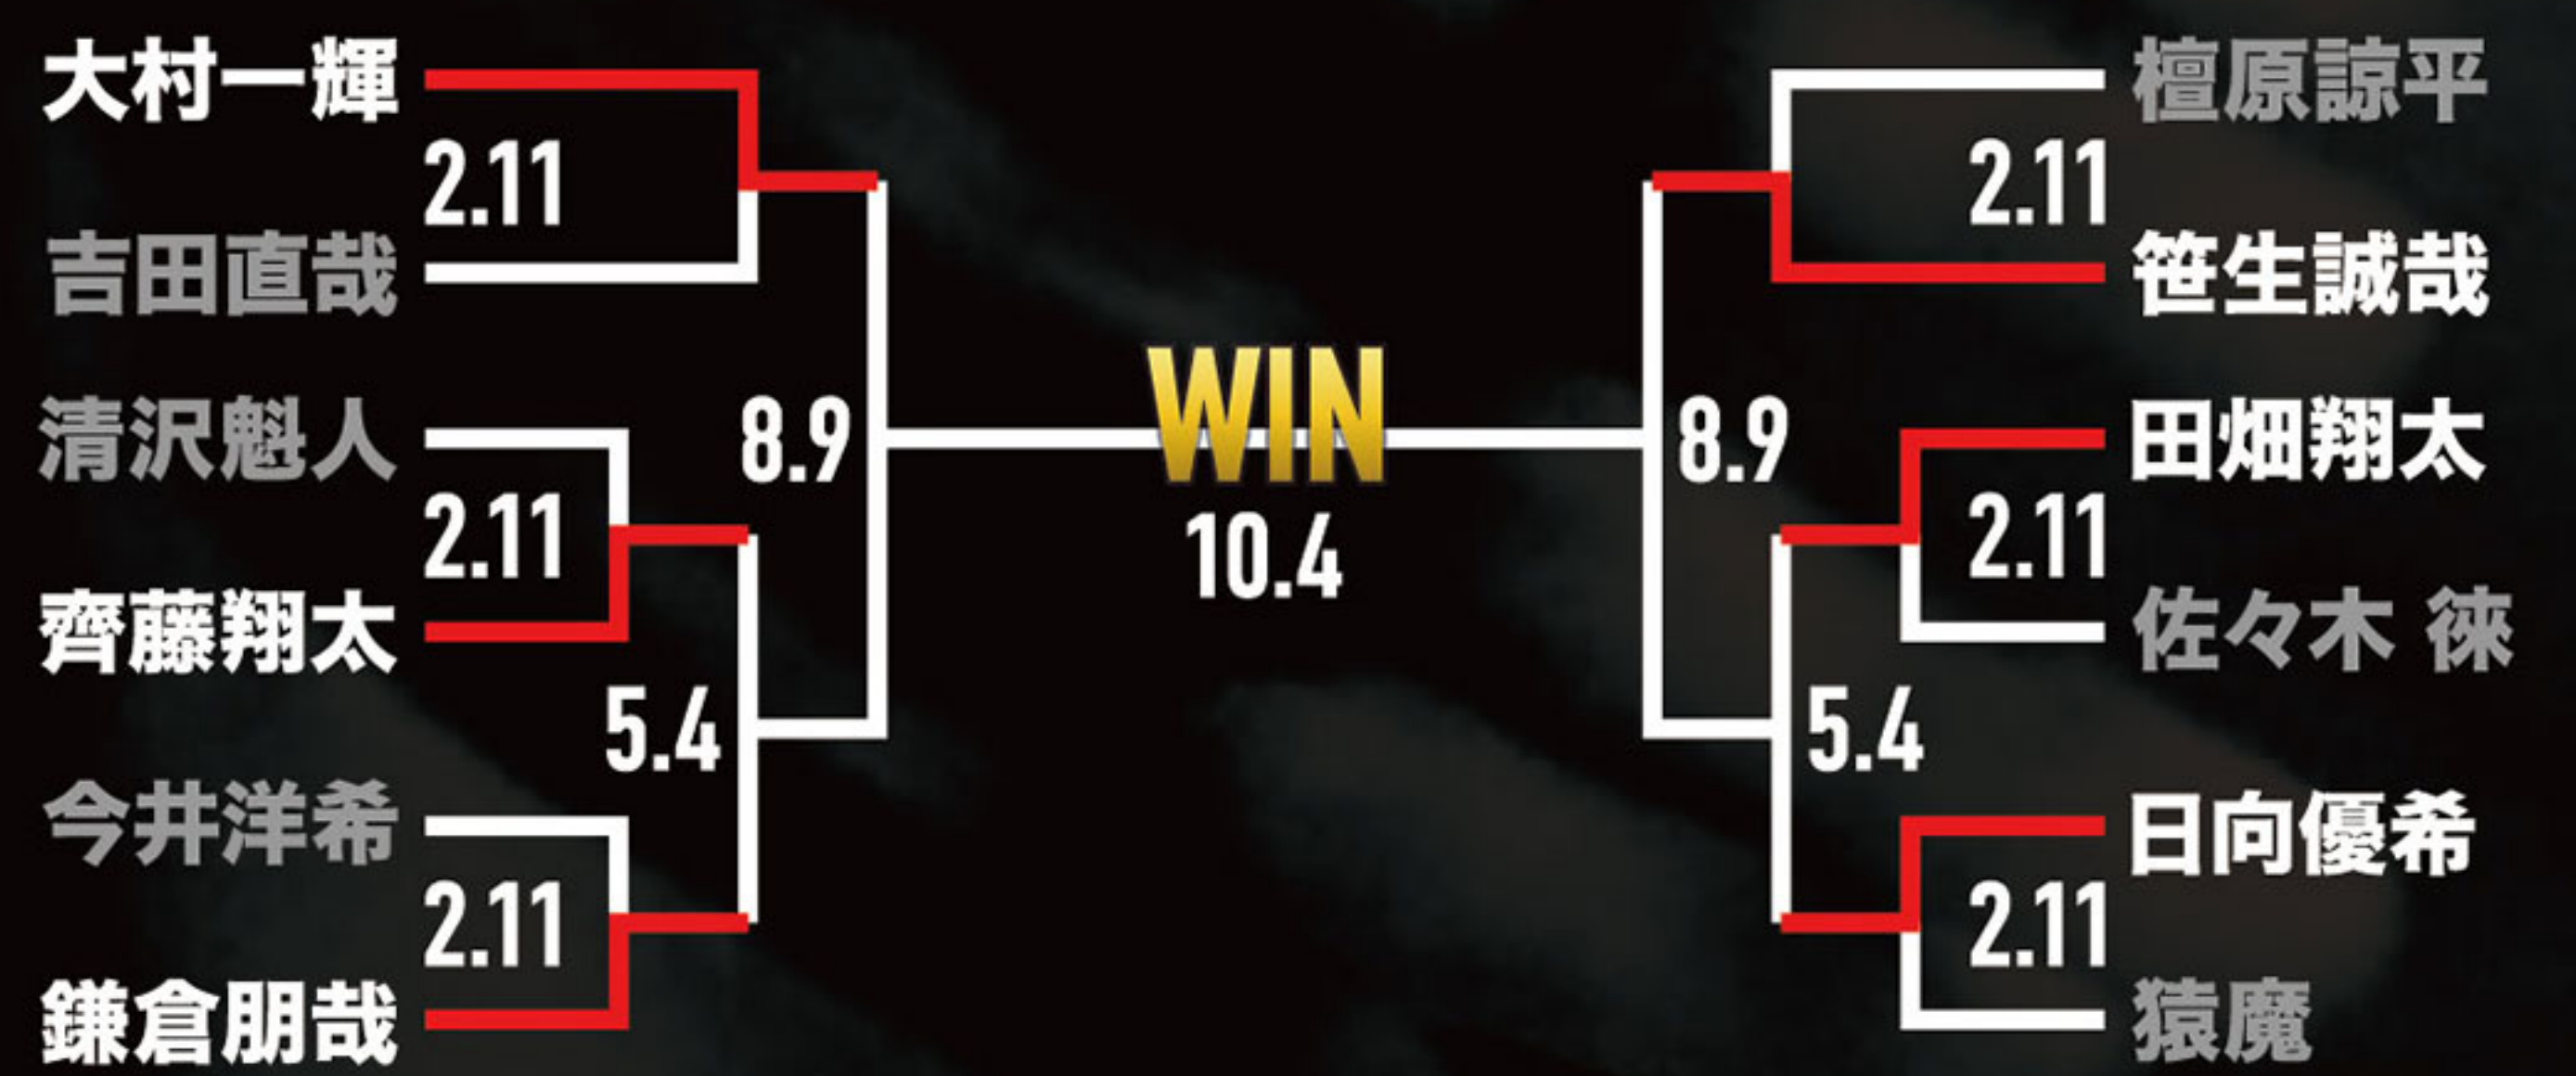

STRAWWEIGHT

田畑翔太 10 **日向優希**
(RESURGO MMA/5勝2敗1分) SHOTA TABATA (新潟イエローマンズ/2勝3敗) YUKI HINATA

齊藤翔太 9 **鎌倉朋哉**
(THE BLACKBELT JAPAN/1勝) SHOTA SAITO (パラエストラ札幌/1勝) TOMOYA KAMAKURA

同時音声通訳案内
Audio-guided tour