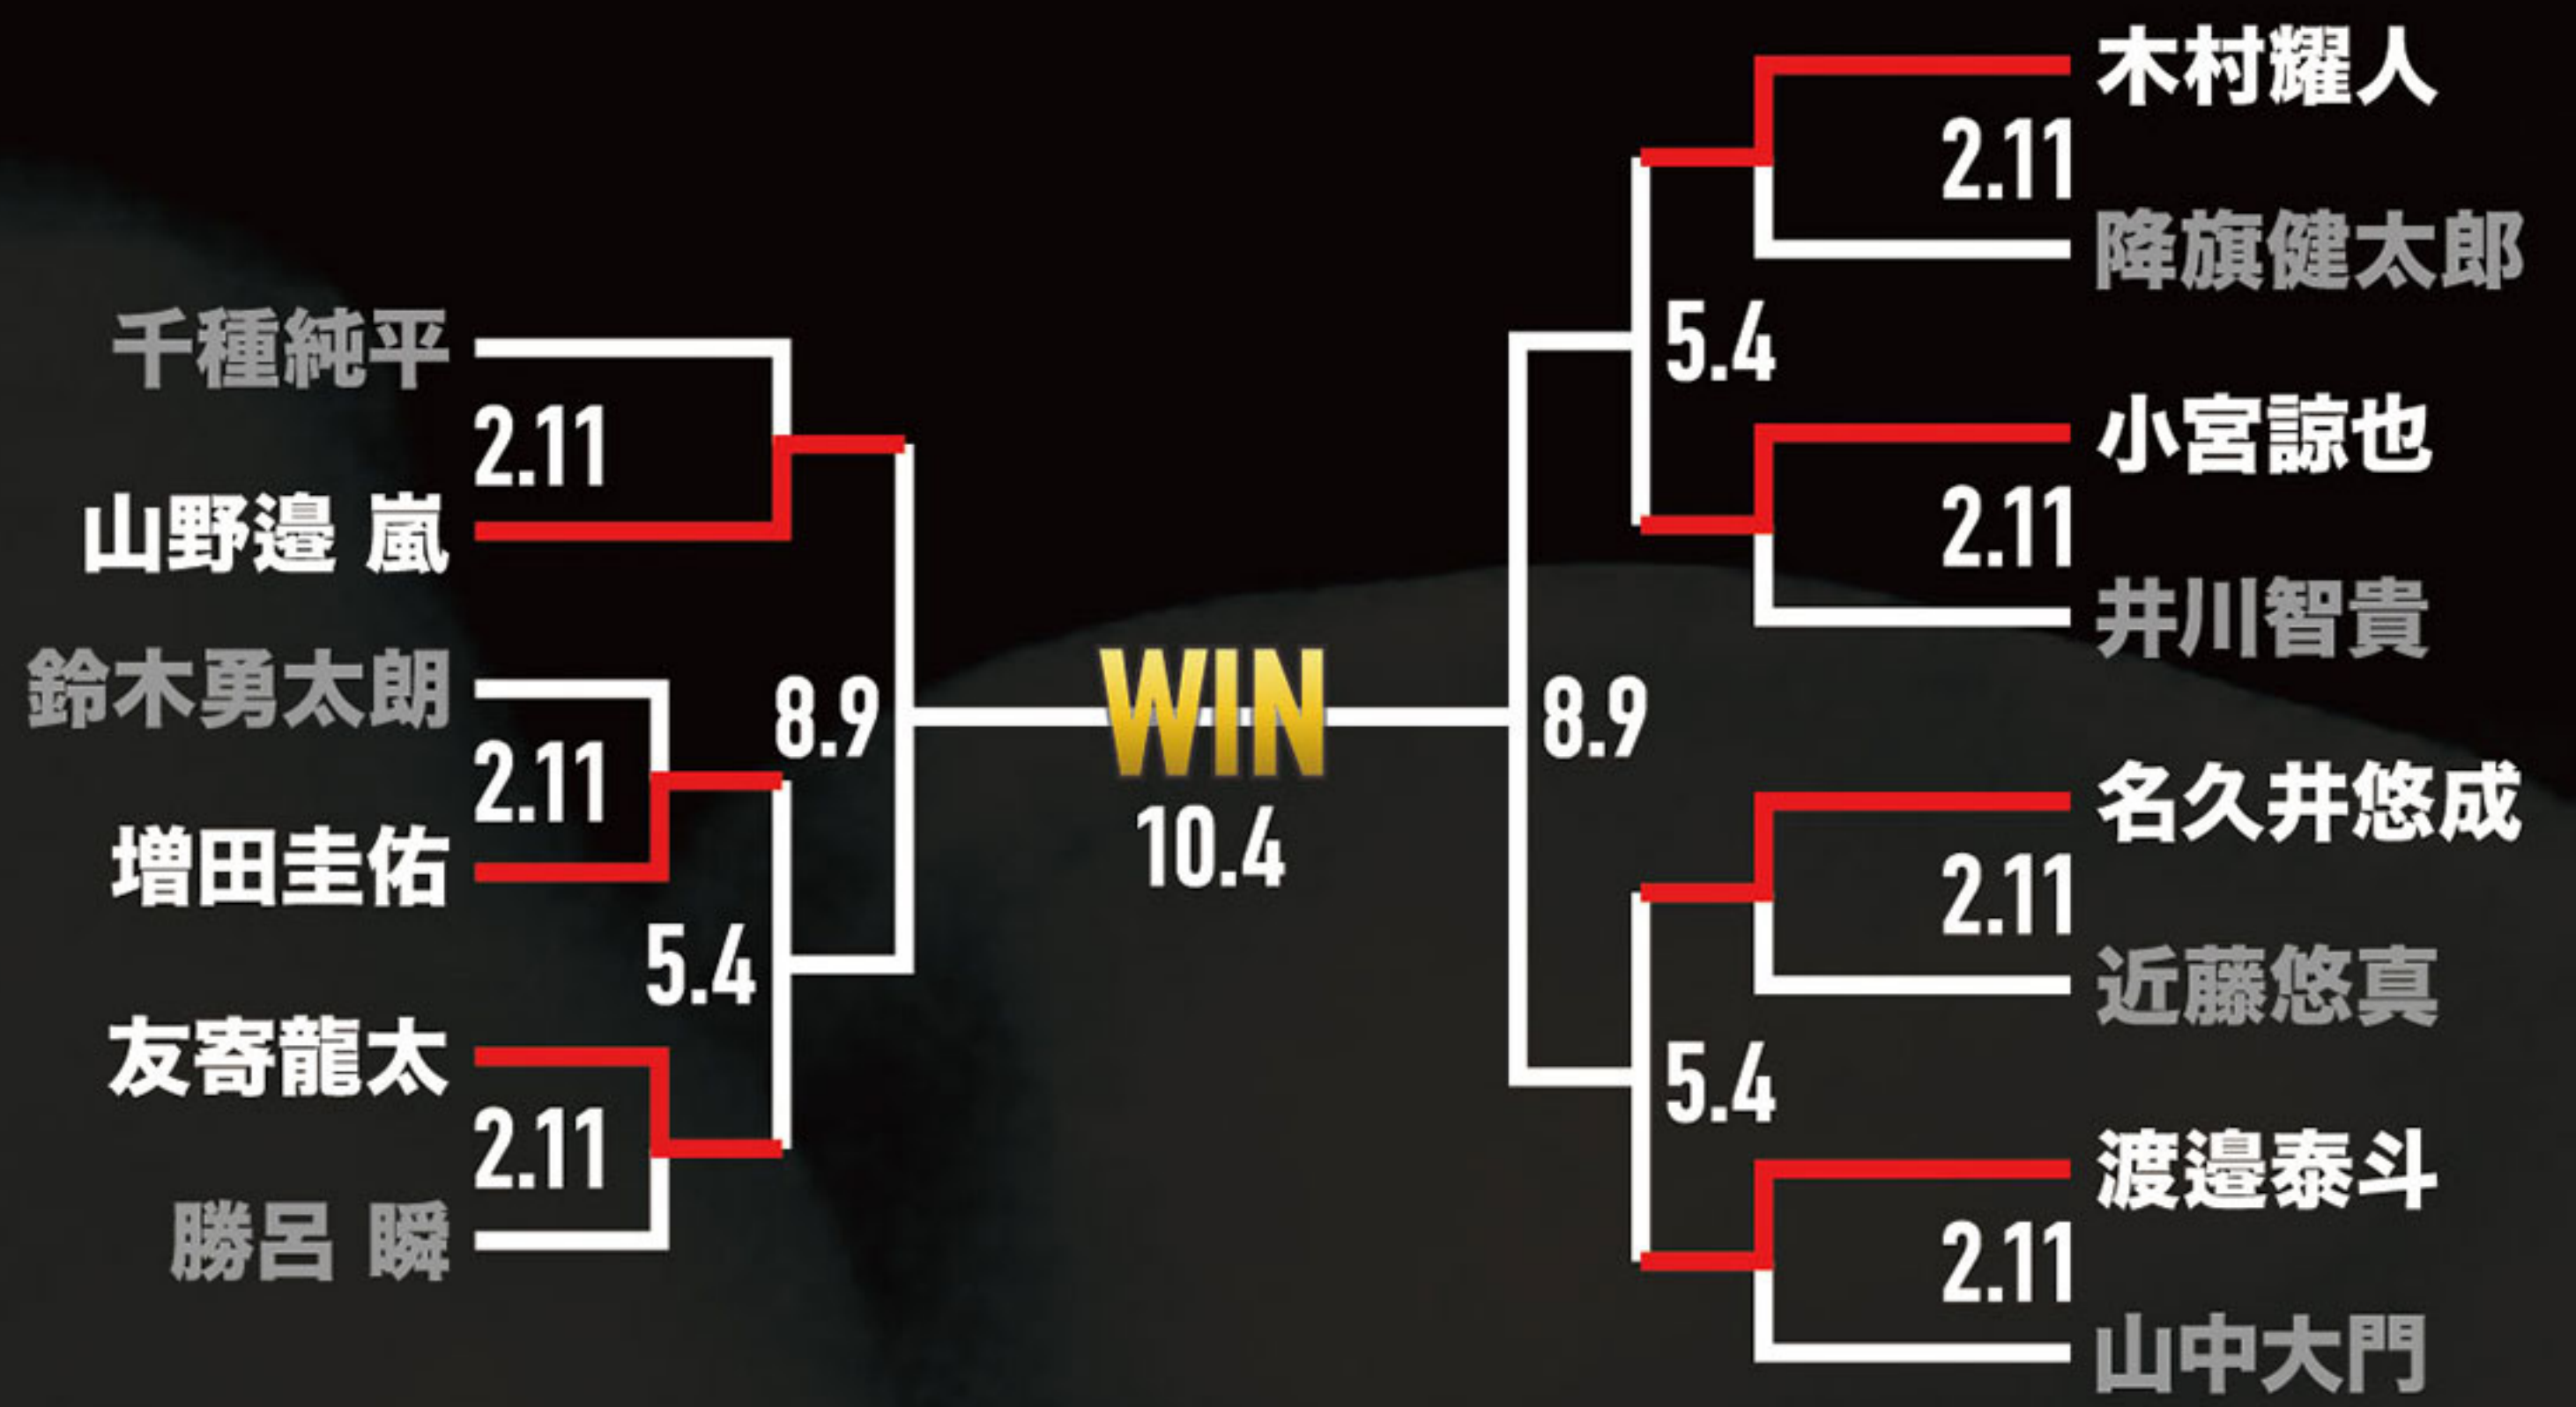

SEKI 関翔渚 2-0

32nd NEO BLOOD TOURNAMENT

FEATHERWEIGHT

真弓田涼介 16 **塔山暖樹**
(禅道会/2勝) RYOSUKE MAYUMIDA (BRAVE GYM/2勝) HARUKI TOUYAMA

BANTAMWEIGHT

増田圭佑 15 **友寄龍太**
(力道場静岡/プロデビュー戦) KEISUKE MASUDA (パラエストラ西東京/1勝1敗) RYUTA TOMOYOSE